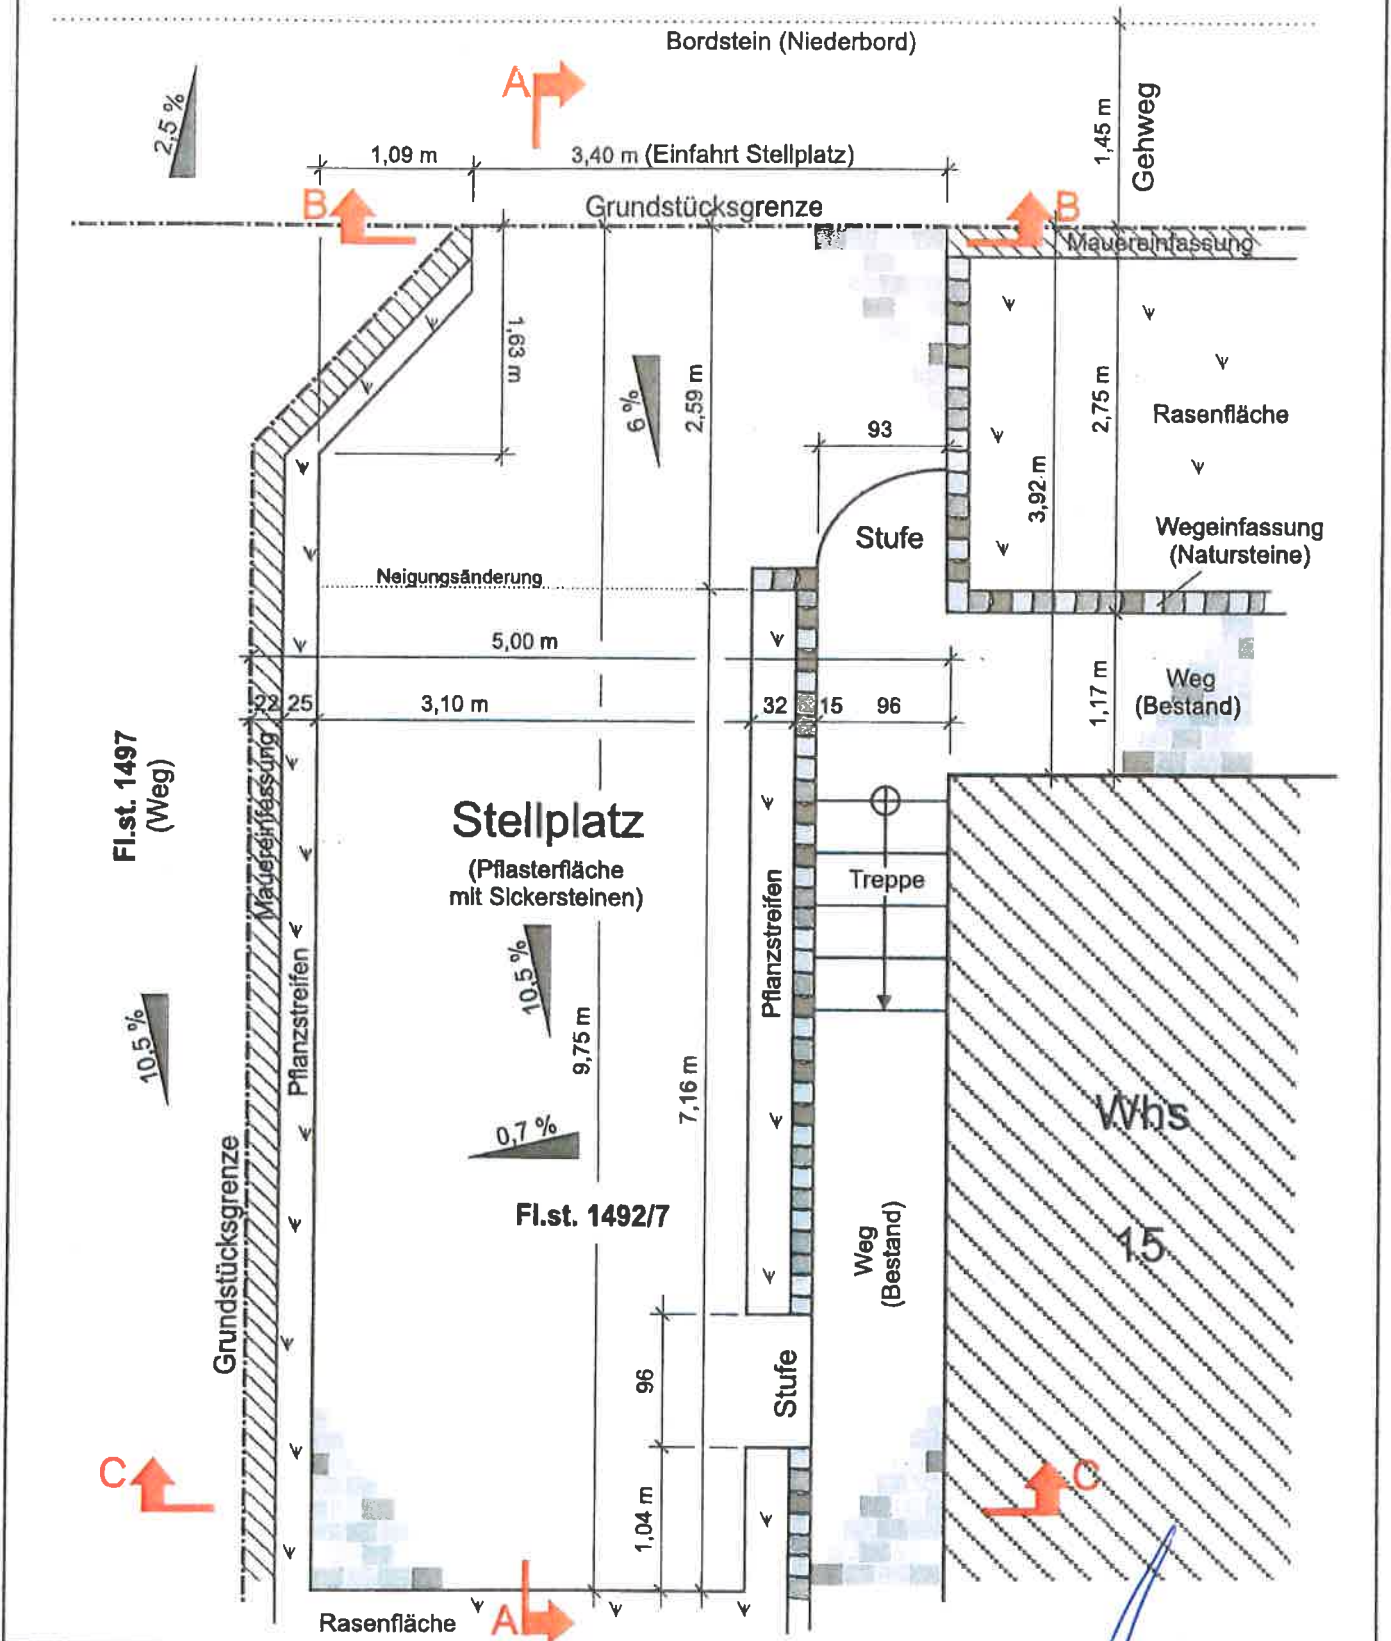

Neuffenstraße

Fl.st. 1484

Stellplatz Neuffenstraße, 15 73262 Reichenbach / Fils	Planstand:	10.10.2017	Lageplan
	Planerstellung:		M = 1 : 50
	Plan geprüft:	Friedhelm Laux	Anlage 2