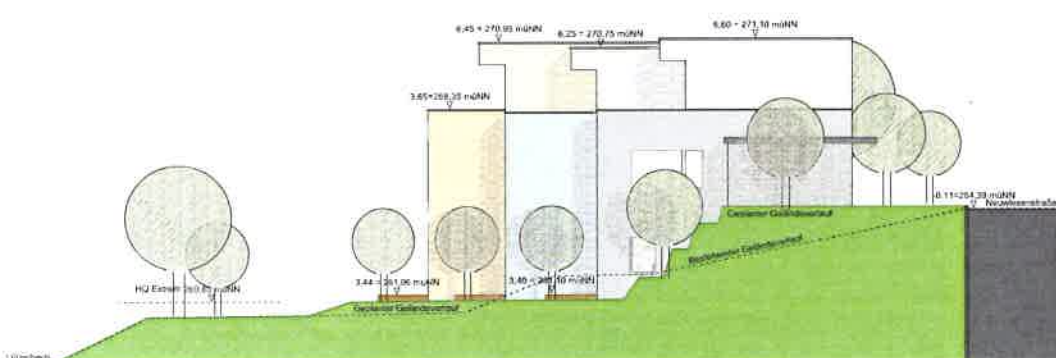

Schnitt A-A

Schnitt B-B

Nordostansicht Haus 4

Südwestansicht Haus 1

Nordostansicht Haus 1

Architektbüro  
Markus Grottel  
Waldenburger Straße 7  
78534 Gengenau

**BAUANTRAG**

1:100  
1:100  
1:100  
1:100

**Schnitte und Ansichten**

Blatt: 10.01.2017	Blatt: 4
Arch: MG	Arch: A. 100
Blatt: 011	Blatt: 100