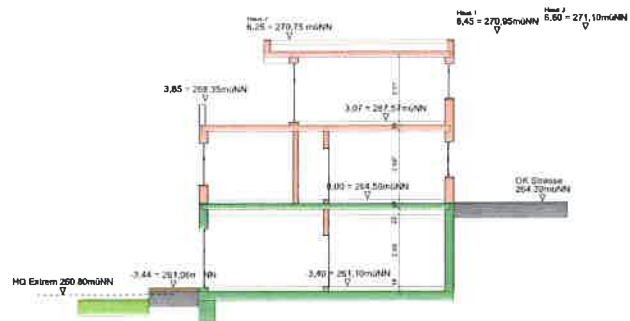

Schnitt A-A

Schnitt B-B

Nordostansicht Haus 4

Südwestansicht Haus 1

Nordostansicht Haus 1

Architektbüro  
Markus Grottel  
Waldenburger Straße 7  
78534 Gengenau

**BAUANTRAG**

1:100  
1:100  
1:100  
1:100

**Schnitte und Ansichten**

Blatt: 10.01.2017	Blatt: 4
Arch: MG	Arch: A. 100
Blatt: 011	Blatt: 100