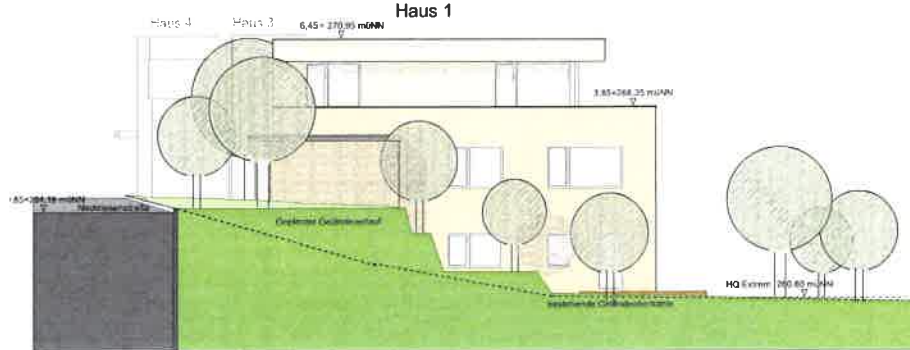

Schnitt A-A

Schnitt B-B

Nordostansicht Haus 4

Südwestansicht Haus 1

Nordostansicht Haus 1

Architektbüro  
Markus Grottel  
Waldenburger Straße 7  
78534 Gengenau

**BAUANTRAG**

1:100  
1:100  
1:100  
1:100

**Schnitte und Ansichten**

Blatt: 10.01.2017	Blatt: 4
Arch: MG	Arch: A. 100
Blatt: 011	Blatt: 100