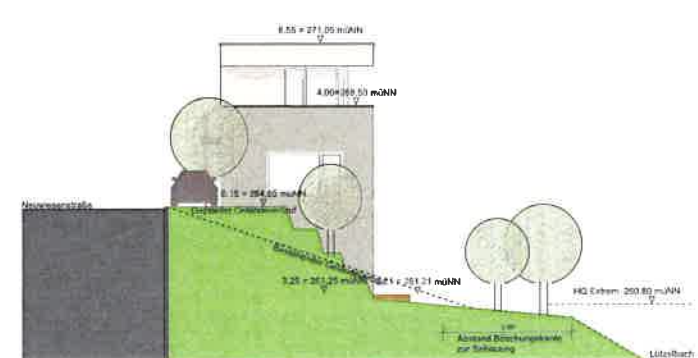

Schnitt A-A

Schnitt B-B

Nordostansicht Haus 4

Südwestansicht Haus 1

Nordostansicht Haus 1

Architektbüro  
Markus Grottel  
Waldenburger Straße 7  
78534 Gengenau

**BAUANTRAG**

1:100  
1:100  
1:100  
1:100

**Schnitte und Ansichten**

Blatt: 10.01.2017	Blatt: 4
Arch: MG	Arch: A. 100
Blatt: 011	Blatt: 100