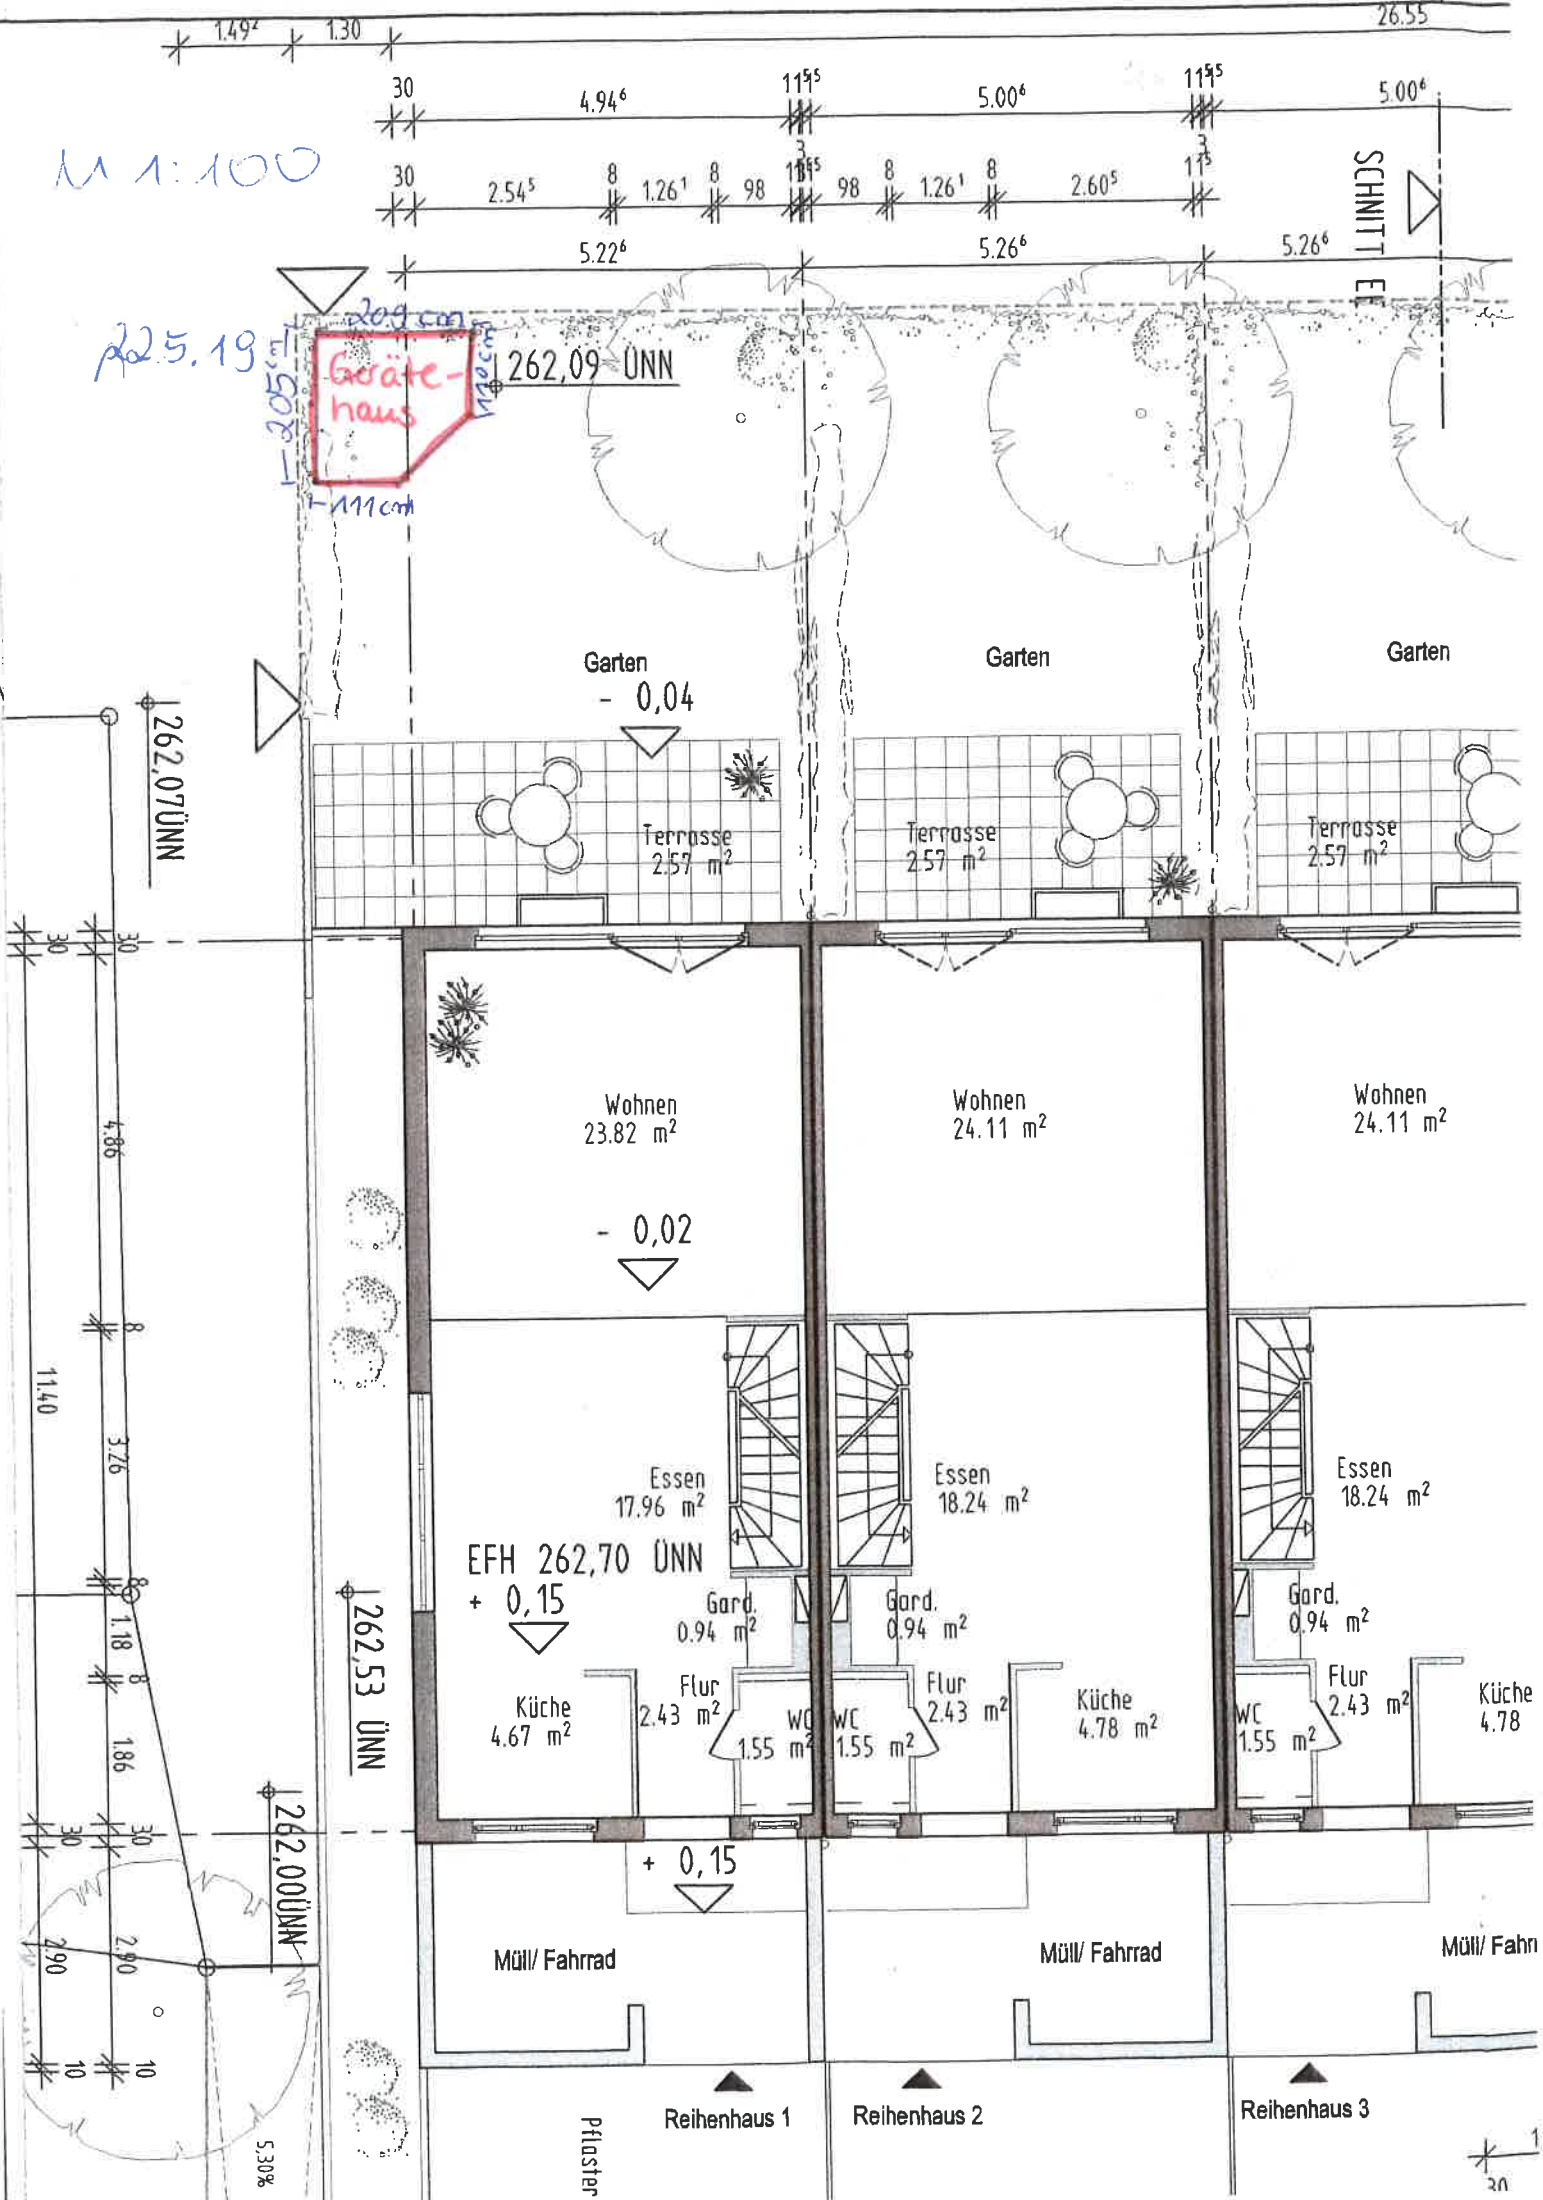

M 1:100

1.49² 1.30 26.55
 30 4.94⁶ 119⁵ 5.00⁶ 119⁵ 5.00⁶
 30 2.54⁵ 8 1.26¹ 8 98 189⁵ 98 8 1.26¹ 8 2.60⁵ 17³
 5.22⁶ 5.26⁶ 5.26⁶
 SCHNITT EF

22.5.19
 209 cm
 262,09 ÜNN
 Gerätehaus
 111 cm

262,07 ÜNN

Garten - 0,04

Garten

Garten

Terrasse 2,57 m²

Terrasse 2,57 m²

Terrasse 2,57 m²

Wohnen 23,82 m²

Wohnen 24,11 m²

Wohnen 24,11 m²

- 0,02

Essen 17,96 m²

Essen 18,24 m²

Essen 18,24 m²

EFH 262,70 ÜNN
 + 0,15

Gard. 0,94 m²

Gard. 0,94 m²

Gard. 0,94 m²

Küche 4,67 m²

Flur 2,43 m²

WC 1,55 m²

Flur 2,43 m²

Küche 4,78 m²

WC 1,55 m²

Flur 2,43 m²

Küche 4,78 m²