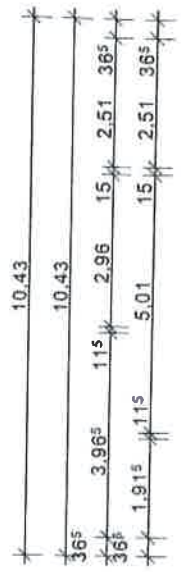

67/1

68

68/1

68/2

RÖMERWEG

**BAUGESUCH -
VERÄNDERTE AUSFÜHRUNG**

EINFAMILIENHAUS
RÖMERWEG 9
IN 73262 REICHENBACHFILS

UNTERGESCHOSS

M 1:100

PROJEKT	100	EU	22.11.2018	100	420x287
ZEICHNER					

70

8