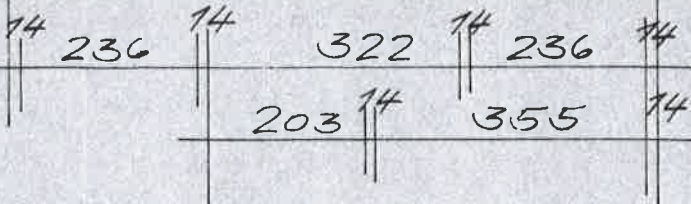

250

8,50

8,96

3m

3m

3m PFG 1

3m Rollator Stellplatz

25.11.2019