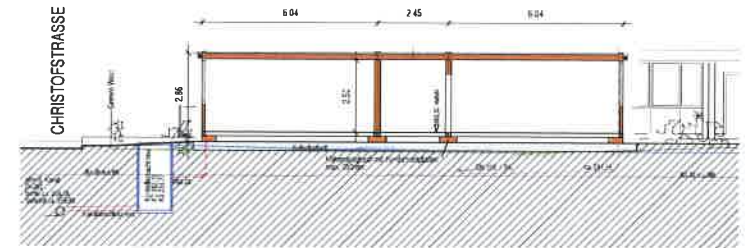

ANSICHT NORD

SCHNITT

ANSICHT OST

ANSICHT SÜD

ANSICHT WEST

PROJEKT :  
 ERRICHTUNG EINES CONTAINERPROVISORIUMS  
 FÜR EINEN 2-GRUPPIGEN KINDERGARTEN  
 KARLSTR. 27 FLST. NR 1023/1  
 73262 REICHENBACH/FILS

BAUHERR :  
 GEMEINDE REICHENBACH AN DER FILS  
 HAUPTSTRASSE 7  
 73262 REICHENBACH / FILS

ANSICHTEN UND SCHNITT mit Entwässerung M 1:100

GEFERTIGT	19.02.2020	
BEIKUNFT		