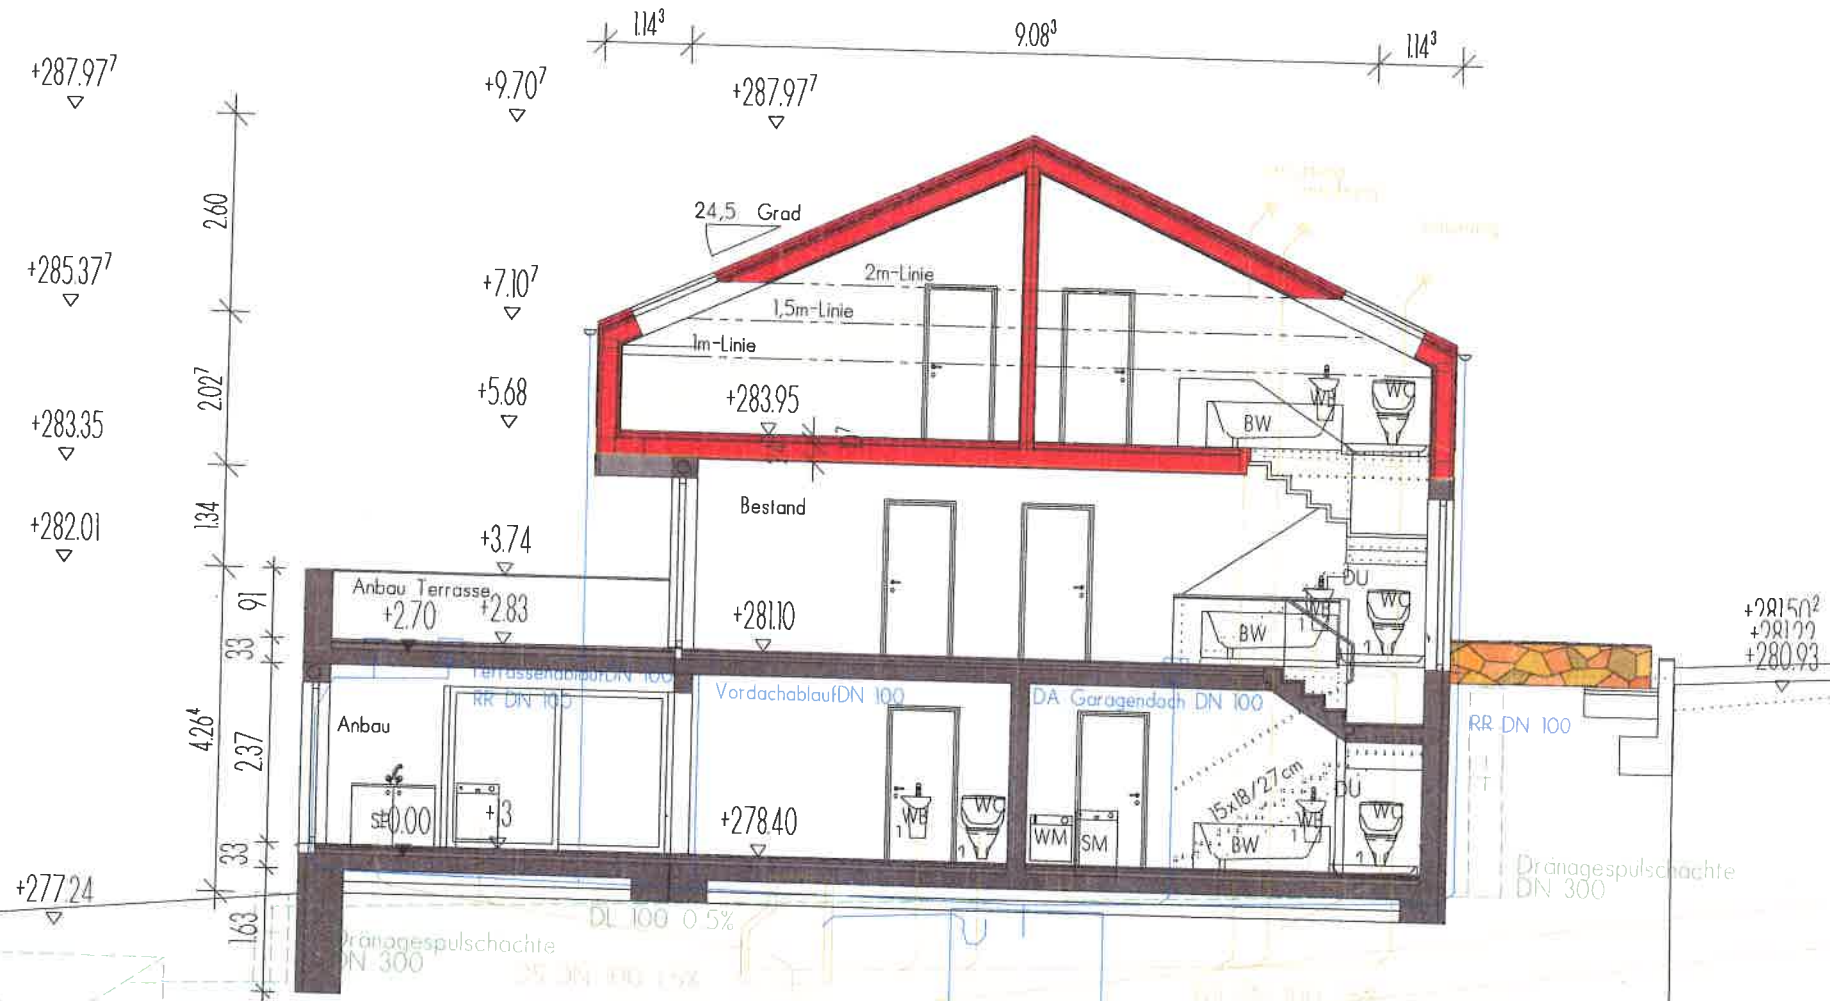

SM Spülmaschine
 DSS Dränagespülschacht
 DL Dränageleitung

+281.50
 +281.22
 +280.93

Zisterne mit Überlauf
 Fassung ca. 5m³

Schnitt v. 10.11.2020
 M 1:100

Grenze