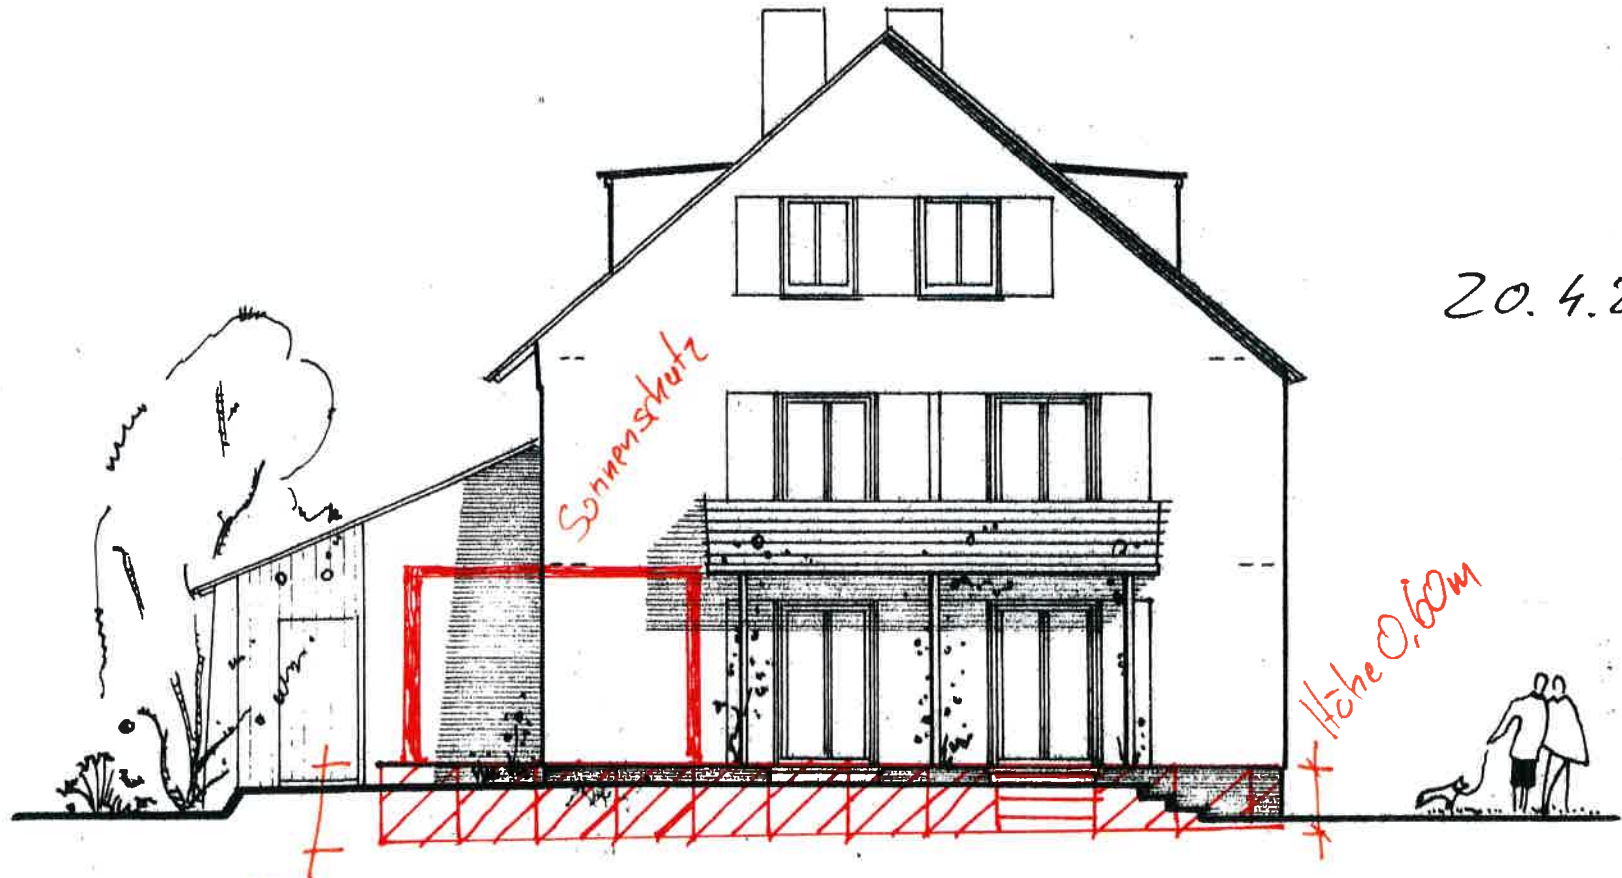

SÜDEN

20.4.23

ANERKANNT: REICHENBACH-FILS, MAI 1964.
DER BAUHERR:

Höhe 0,90m

GEFERTIGT: KIRCHHEIM-TECK, MAI 1964

KURT AICHER
KIRCHHEIM-TECK
Kurt Aicher

Ansicht Süd v. 20.04.2023 ^{BAU-ING.} M 1:100