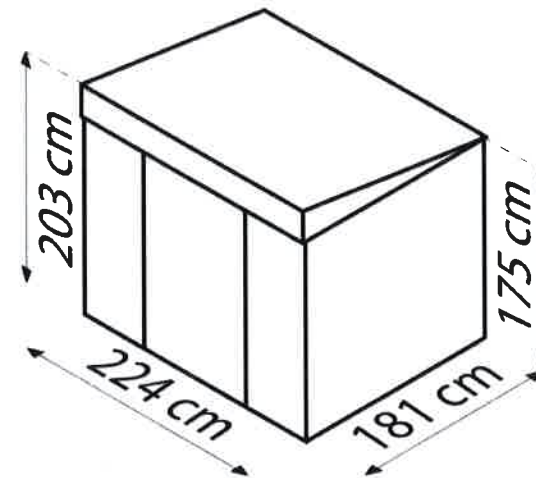

Neuer Standort für das Gerätehaus

Haus für Gartengeräte – und Fahrräder

- mit breiten Schiebetüren und Lichtband
- modernes Blechdesign mit feinen Rippen für hohe Steifigkeit
- Polyesterlackierung schützt zusätzlich vor Rost und Kratzern
- Lüftung in das Blech gestanzt, kein zusätzliches Plastik
- aus verzinktem Stahlblech
- **Abstand zur Grundstücksgrenze 55 cm**