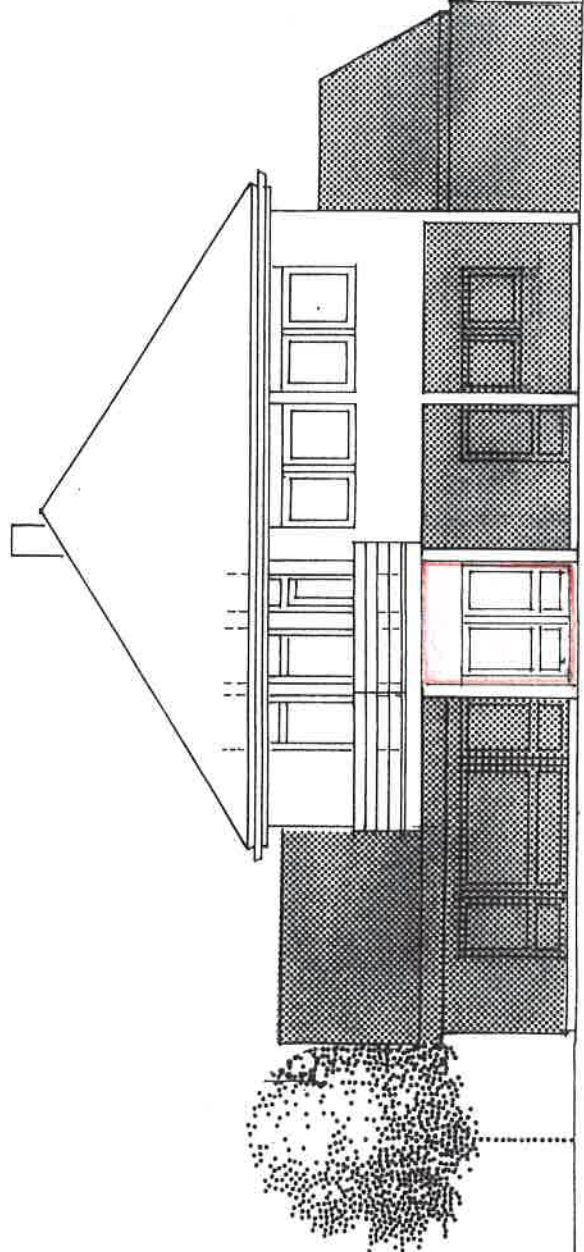

2 – Familien – Wohnhaus
Christofstr. 17 Reichenbach

Erweiterung Wohn-Esszimmer im 1. OG
Aussentreppe ins UG

M. Verkleiner
Anerkamt

B. Hill
B. Hill

Gefertigt

28.08.20

W. Heusinger
Wolfgang Heusinger
Dipl.-Ing. Architekt
Filderallee 46 · Telefon 3 95 2
73734 Esslingen

CHRISTOFSTRASSE

NORDANSICHT

15

17

WESTANSICHT