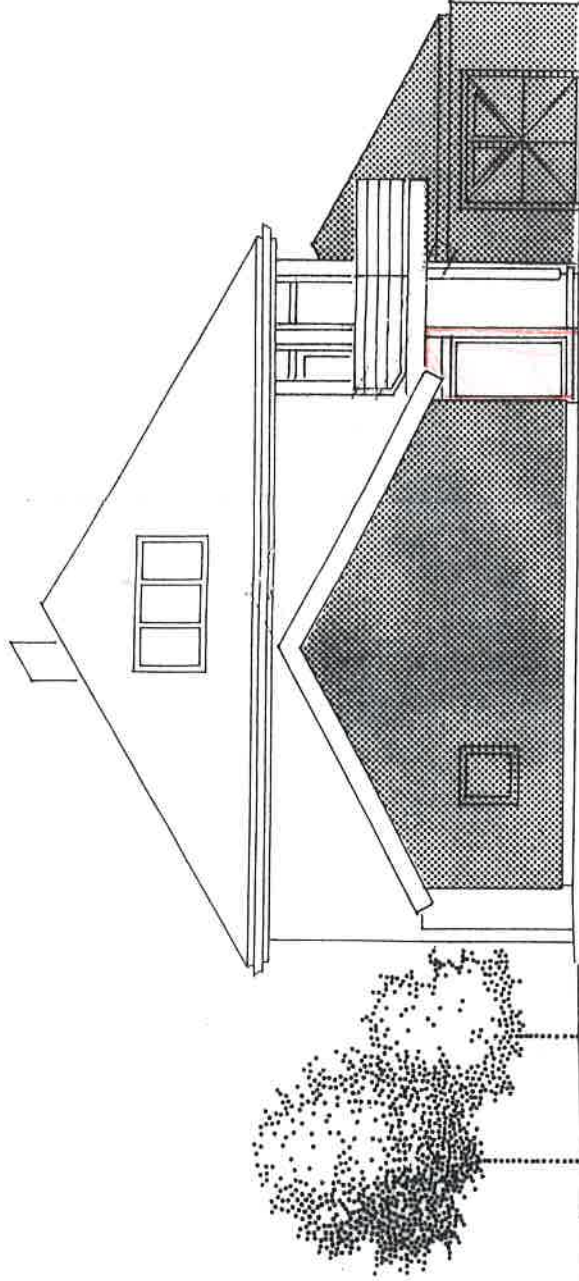

2 – Familien – Wohnhaus
Christofstr. 17 Reichenbach

Erweiterung Wohn-Esszimmer im 1. OG
Aussentreppe ins UG

M. Verkleiner
Anerkamt

B. Hill
B. Hill

Gefertigt

28.08.20

W. Heusinger
Wolfgang Heusinger
Dipl.-Ing. Architekt
Filderallee 46 · Telefon 3 95 2
73734 Esslingen

CHRISTOFSTRASSE

NORDANSICHT

15

17

WESTANSICHT