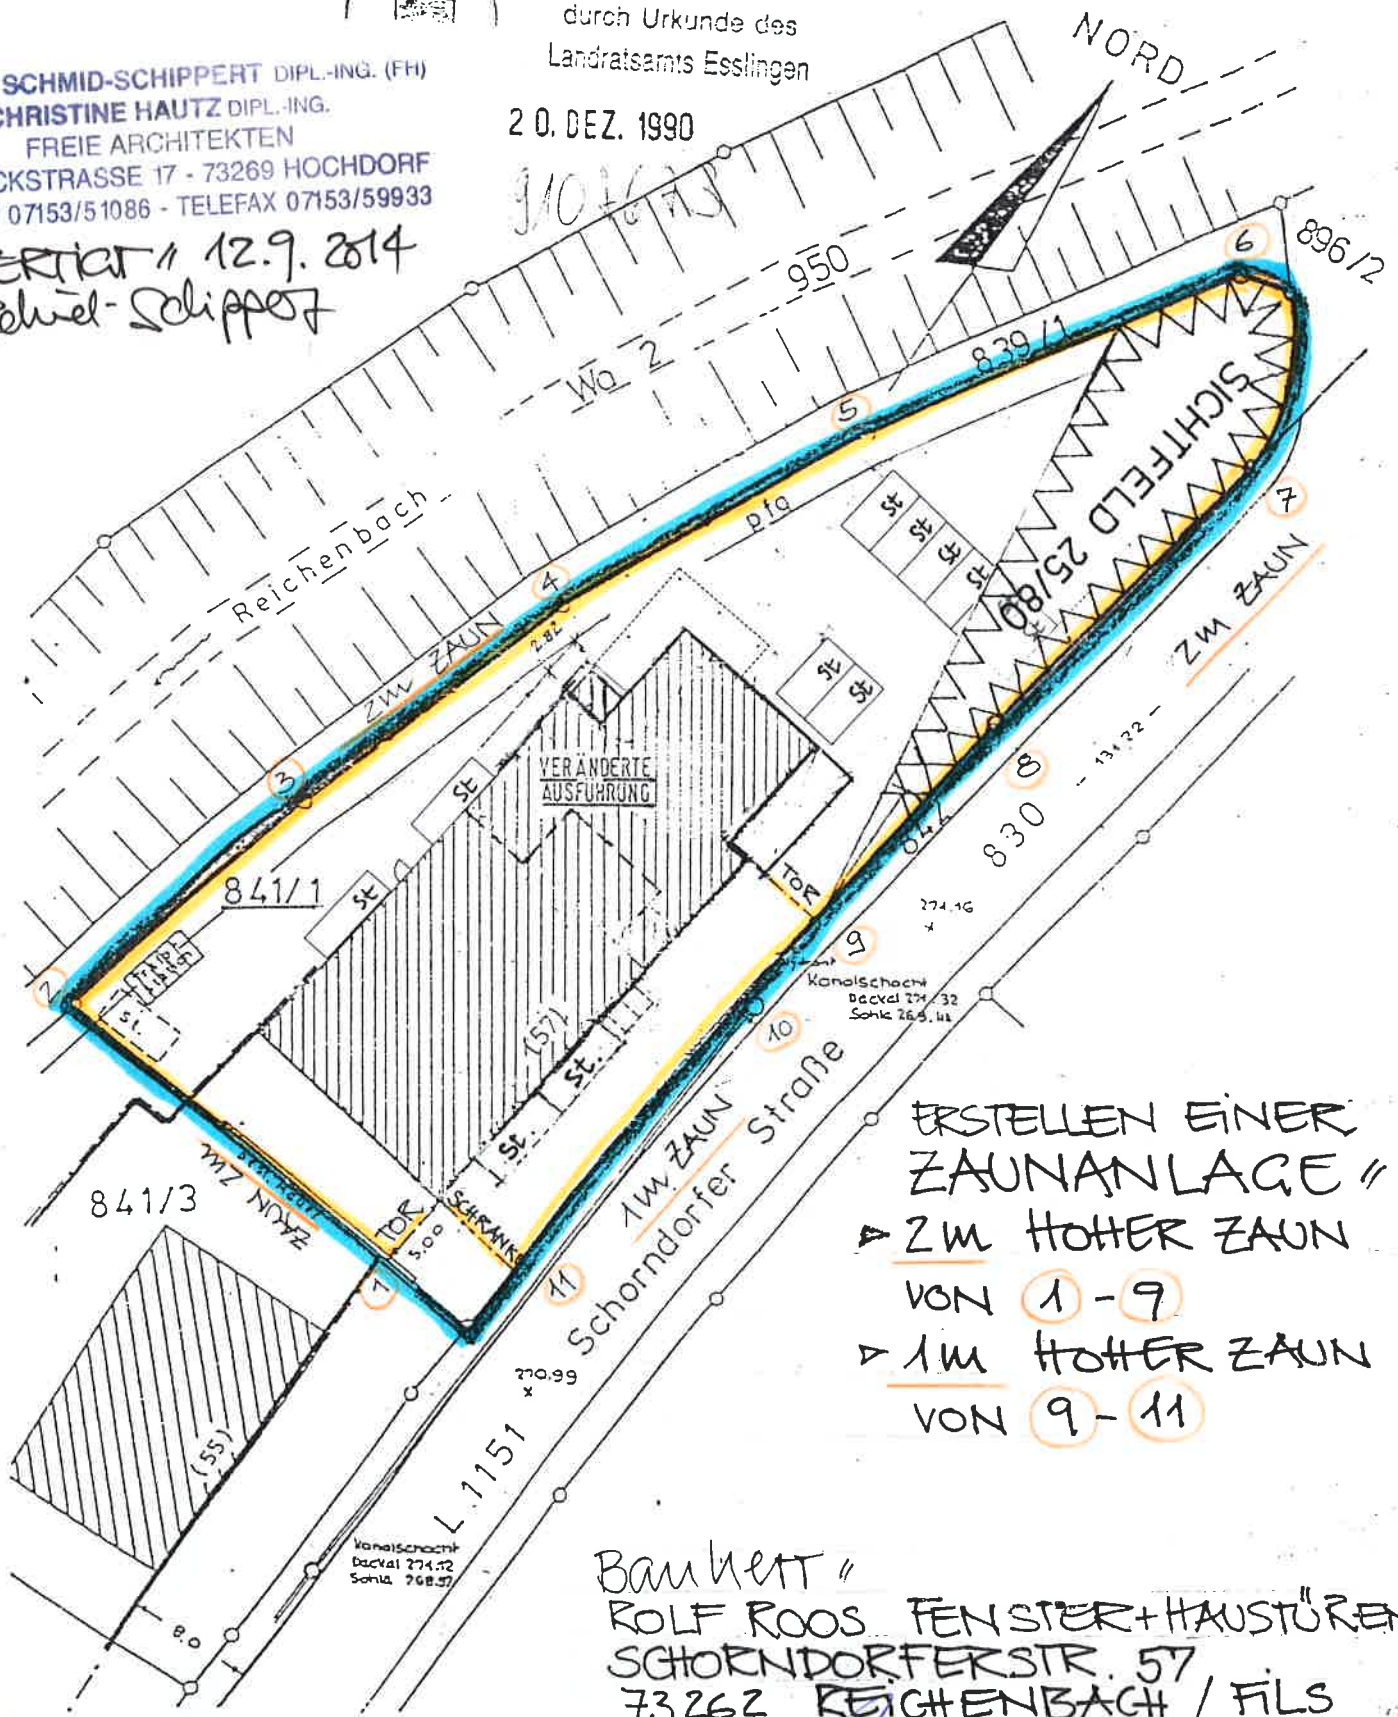

Landkreis : Esslingen

Lageplan - Skizze zum

Gemeinde : Reichenbach

Zeichnerischer Teil Bauantrag
zum Bauantrag 12.9.2014

Gemarkung :

Genehmigt: S.2 Bau Vorl VO

durch Urkunde des
Landratsamts Esslingen

20. DEZ. 1990

- ERSTELLEN EINER
ZAUNANLAGE "
- ▷ ZW HOHER ZAUN
VON 1 - 9
 - ▷ 1M HOHER ZAUN
VON 9 - 11

Bauherr "
ROLF ROOS FENSTER+HAUSTÜREN
SCHORNDORFERSTR. 57
73262 REICHENBACH / FILS

ANERKANNT 12.9.2014

Maßstab 1 : 500
(87 125)