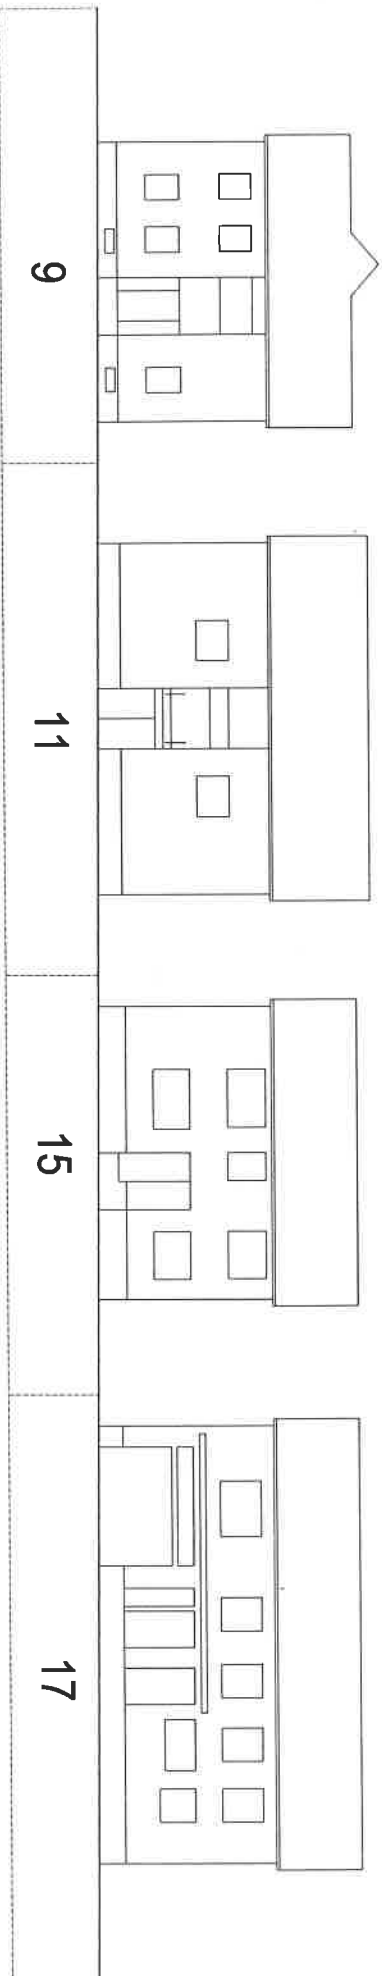

STRASSENABWICKLUNG KARLSTRASSE REICHENBACH / FILS

260,00 m ü NN