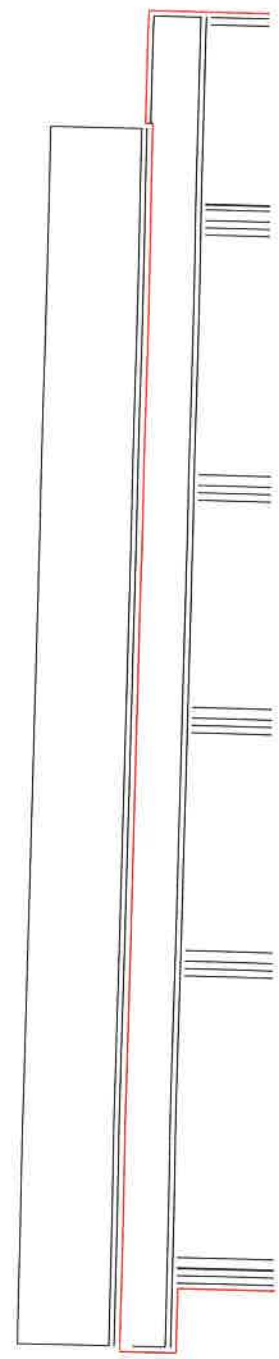

T WEST

SÜD

ANSICHT NORD

ST

PROJEKT

ANBAU ÜBERDACHUNG
AN BEST. WEIDEUNTERSTAND
/HEULAGER
FLURSTÜCK 633/1 - 633/5, 633/8
73262 REICHENBACH

ANERKANNT

1:4
M Verkleinert
ANSICHTEN