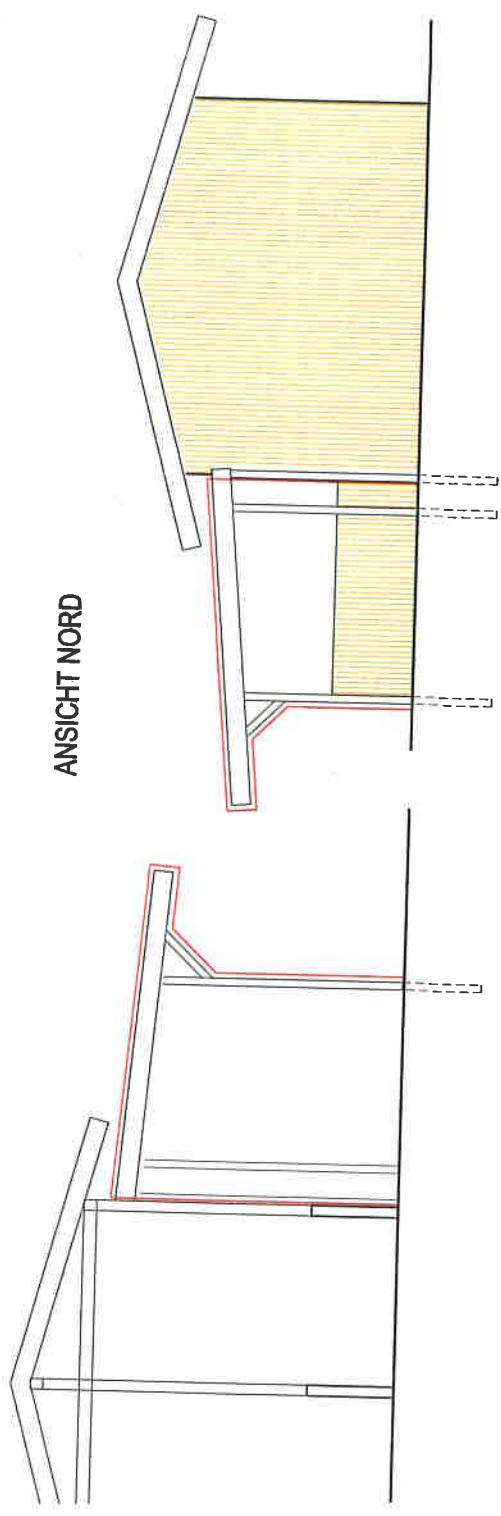

T WEST

SÜD

ANSICHT NORD

ST

PROJEKT

ANBAU ÜBERDACHUNG
AN BEST. WEIDEUNTERSTAND
/HEULAGER
FLURSTÜCK 633/1 - 633/5, 633/8
73262 REICHENBACH

ANERKANNT

1:4
M Verkleinert
ANSICHTEN