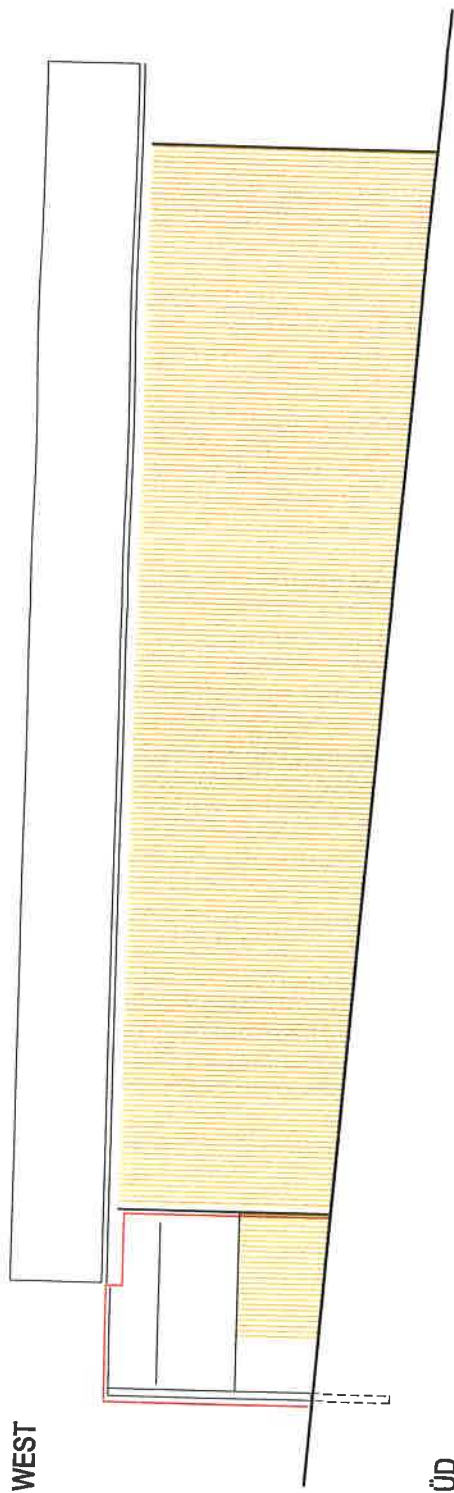

T WEST

SÜD

ANSICHT NORD

ST

PROJEKT

ANBAU ÜBERDACHUNG
AN BEST. WEIDEUNTERSTAND
/HEULAGER
FLURSTÜCK 633/1 - 633/5, 633/8
73262 REICHENBACH

ANERKANNT

1:4
M Verkleinert
ANSICHTEN